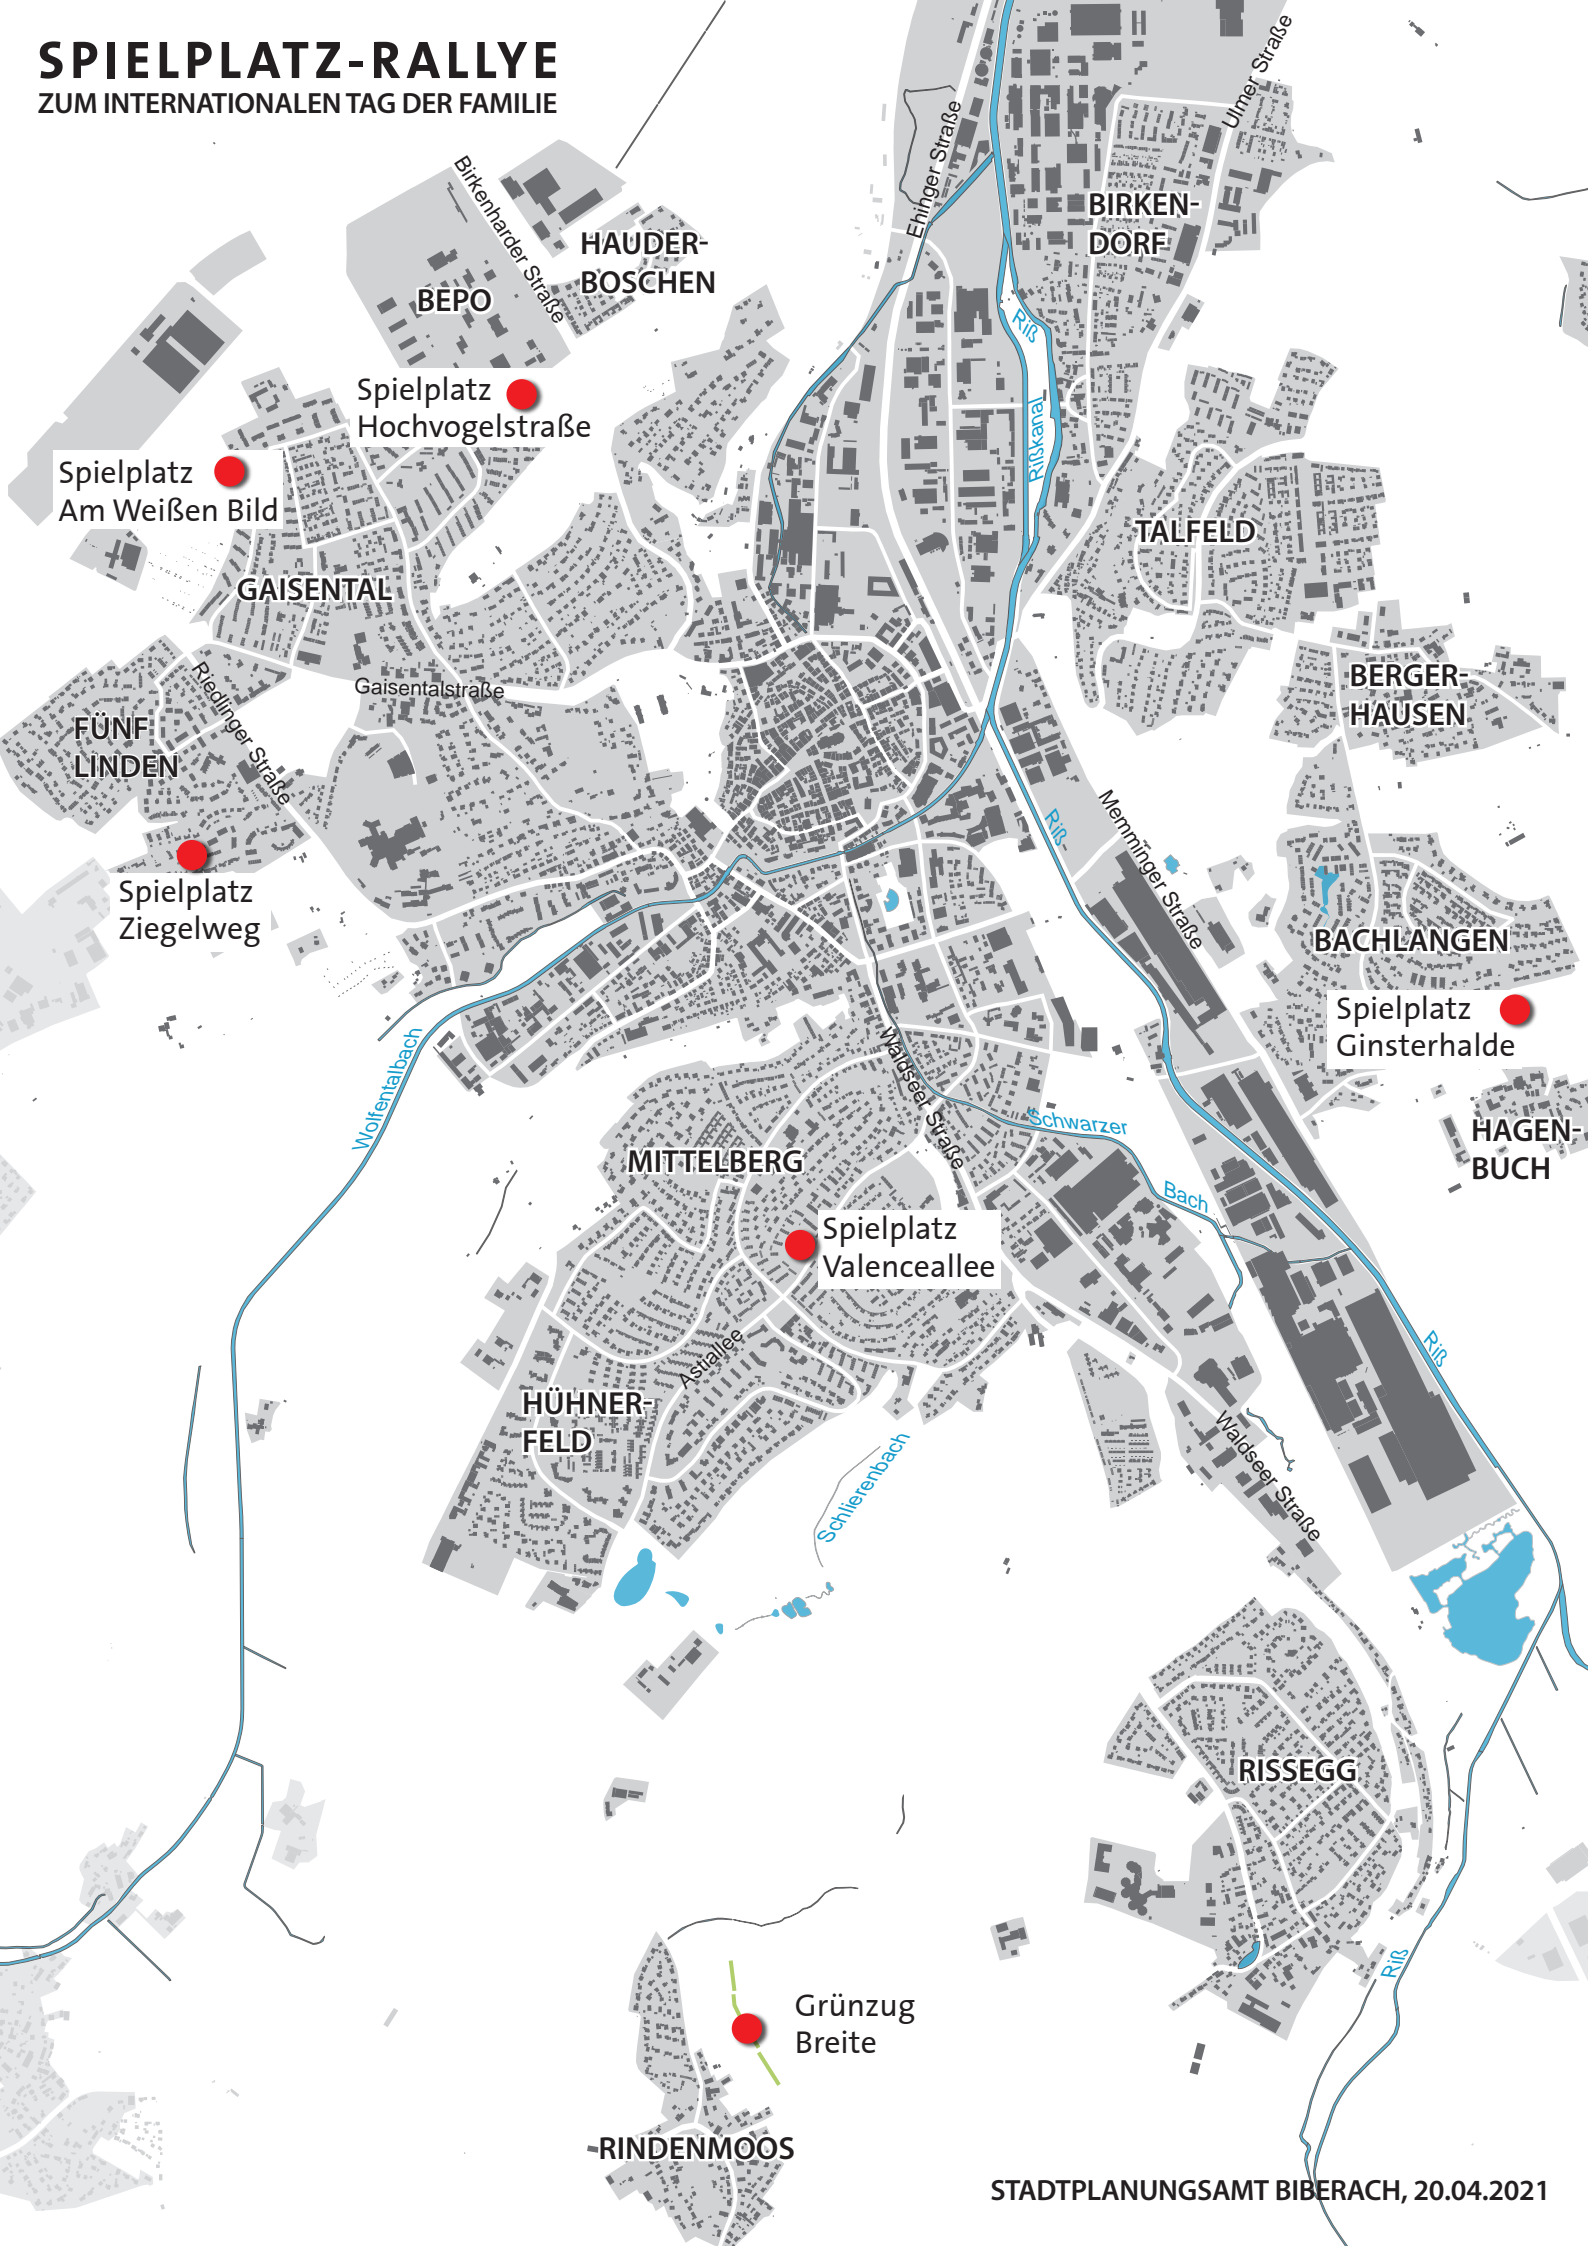

# SPIELPLATZ-RALLYE

ZUM INTERNATIONALEN TAG DER FAMILIE

Spielplatz  
Am Weißen Bild

Spielplatz  
Hochvogelstraße

Spielplatz  
Ziegelweg

Spielplatz  
Ginsterhalde

Spielplatz  
Valenceallee

Grünzug  
Breite